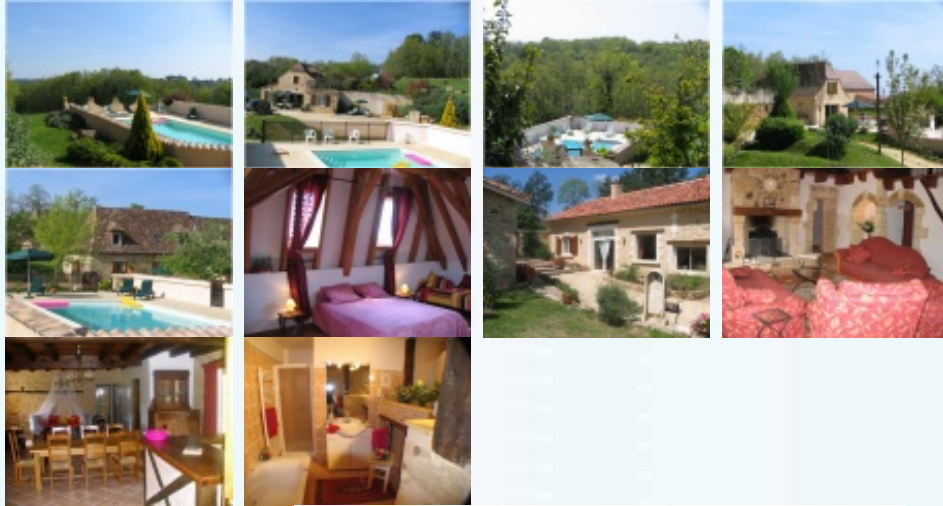

Dimanche 31 Mai 2009

Détail Réf.42498 : location vacances Le Bugue

location vacances LE BUGUE

Cliquez sur une photo pour l'agrandir

*****

Situation géographique (Aquitaine) location vacances Le Bugue (Dordogne)

Dordogne

Le Bugue

mauzens et miremont

Site: Campagne

12 km de la Rivière

32 Km de Sarlat

le bugue

- Contacter le propriétaire
- Tarif et disponibilités

*****

Descriptif Aquitaine location vacances le bugue

Location pour plus de 15 personnes .

Maison - 9 Pièces - 170 m² - jardin 8000 m² - Parking.

Terrasse

Salle à manger - Salon - Cuisine indépendante - Cheminée.

3 lits doubles - 3 lits simples - 2 lits bébé.

*****

>ESPACE LOCATAIRES

- RECHERCHE
- ALERTE EMAIL
- CALENDRIER SCOLAIRE
- F.A.Q

>ESPACE LOUEURS

- DÉPOSER UNE ANNONCE
- GESTION DU COMPTE
- TARIFS
- F.A.Q

>DIVERS

- TÉLÉCHARGEMENT DOCUMENTATION
- MÉTÉO RÉGIONALE
- PLAN DU SITE
- INFOS LÉGALES

**VOUS N'AVEZ PAS
TROUVÉ
VOTRE BONHEUR ?**

**INSCRIVEZ
VOUS**

A LA MAILING-LISTE

VOUS RECEVREZ PAR MAIL

**LES ANNONCES CORRESPONDANT
À VOTRE RECHERCHE**

**Voir tous les
résultats de
recherche :
location
vacances
Dordogne**