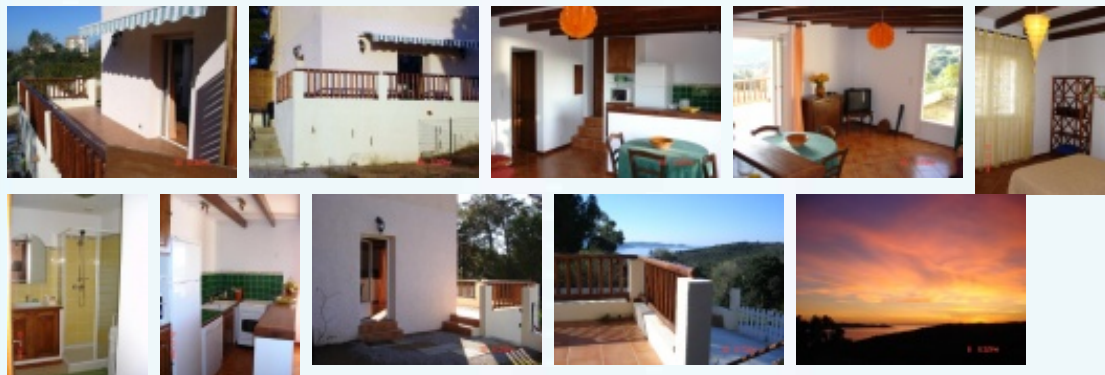

location vacances PIETROSELLA

Cliquez sur une photo pour l'agrandir

LE CHOIX DE 8 PLAGES PROCHES ET LA DETENTE A L'OREE DU MAQUIS

Situation géographique (Corse) location vacances PIETROSELLA (Corse-du-Sud)

Corse-du-Sud
PIETROSELLA
villa Belinda
La Cruciata
Site: Mer
1 km de la Mer
20 Km de Ajaccio
Bord de mer

pietrosella

- Contacter le propriétaire
- Tarif et disponibilités

Descriptif Corse location vacances pietrosella

Location pour 5 personnes .

Appartement - 2 Pièces - 45 m² - jardin 250 m² - Parking.

Salle à manger - Climatisation - Terrasse - Jardin - Cuisine américaine.

1 chambre : 1 lit double - 1 lit simple - 1 canapé convertible.

Equipements extérieurs: Salon de jardin - Barbecue - Transat.

Equipements divers: Téléviseur.

Loisirs: Pêche - Baignade - Equitation - Tennis - Randonnées - Cinema - Discothèque - Parc de loisir.

Vue sur: la mer.