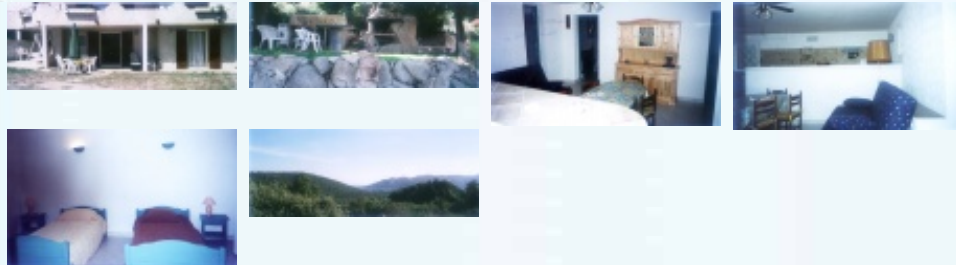

LOCATIONS SAISONNIERES ENTRE PARTICULIERS

Location porto vecchio : Corse-du-Sud

• DÉPOSER UNE ANNONCE • ESPACE PROPRIÉTAIRES • F.A.Q • ALERTE EMAIL • PLAN SITE • RECHERCHE • CONTACT

Dimanche 31 Juillet 2005

Détail de l'annonce Réf.2449 : **Location Porto Vecchio**

**VOUS N'AVEZ PAS
TROUVÉ
VOTRE BONHEUR ?
INSCRIVEZ
VOUS
À LA MAILING-LISTE
VOUS RECEVREZ PAR MAIL
LES ANNONCES CORRESPONDANT
À VOTRE RECHERCHE**

Cliquez sur une photo pour l'agrandir

*****

Situation géographique (Corse) location Porto Vecchio (Corse-du-Sud)

Corse-du-Sud

Porto Vecchio

28 rte de Sparavituli A"Sulana" Precojo

Site: Mer, Montagne, Campagne

1.5 km de la Mer

5 Km de Porto-Vecchio

Location porto vecchio

*****

Descriptif Corse Location porto vecchio

Location pour 4 personnes .

Appartement - 3 Pièces - 90 m² - jardin 1600 m².

2 chambres - 1 lit double - 2 lits simples - 1 canapé convertible - 1 lit bébé.

1 salle d'eau - 1 W.C.

Salle à manger - Salon - Cuisine indépendante - Terrasse - Jardin - Parking.

*****

Equipements Location porto vecchio

Equipements ménagers: Réfrigérateur - Congélateur - Plaque de cuisson - Four - Micro ondes - Lave-linge - Fer à repasser - Aspirateur - Vaisselle.

Equipements extérieurs: Salon de jardin - Barbecue (Barbecue, douche extérieure. Tranquillité assurée.).

Equipements divers: Téléviseur.

Loisirs: Pêche - Baignade - Equitation - Tennis - Golf - Randonnées - Cinema - Discothèque - Parc de loisir.

Vue sur: la mer - la montagne.

Aéroport de FIGARI à 20 mn.

BONIFACIO 20 Km.

Forêt de L'OSPEDALE à 20 mn.

Plage de SANTA GIULIA à 2 KM.

Plage de PALOMBAGGIA à 6 Km.

- Animaux acceptés

**Voir tous les
résultats de
recherche :
Location
Corse-du-
Sud**