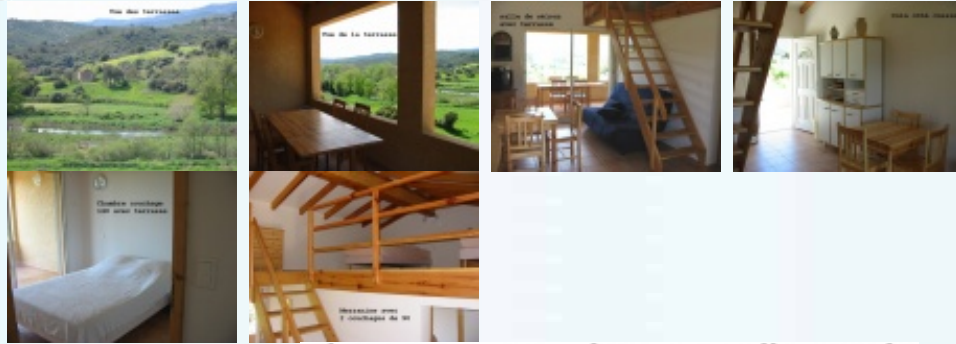

LOCATIONS SAISONNIERES ENTRE PARTICULIERS

location sollacaro : corse-du-sud

• DÉPOSER UNE ANNONCE • ESPACE PROPRIÉTAIRES • F.A.Q • ALERTE EMAIL • PLAN SITE • RECHERCHE • CONTACT

Jeudi 30 Mars 2006

Détail de l'annonce Réf.3639 : **Location Sollacaro**

**VOUS N'AVEZ PAS
TROUVÉ
VOTRE BONHEUR ?
INSCRIVEZ
VOUS
À LA MAILING-LISTE
VOUS RECEVREZ PAR MAIL
LES ANNONCES CORRESPONDANT
À VOTRE RECHERCHE**

Cliquez sur une photo pour l'agrandir

*****

Situation géographique (Corse) **location Sollacaro (Corse-du-Sud)**

Corse-du-Sud
Sollacaro

route de filitosa
Site: Campagne
3 km de la Mer
1 km de la Rivière
17 Km de Propriano
Bord de mer

Location sollacaro

- Contacter le propriétaire
- Tarif et disponibilités

*****

Descriptif **Corse Location sollacaro**

Location pour 6 personnes .

Appartement - 3 Pièces - 50 m² - jardin 100 m².

1 chambre - 1 lit double - 2 lits simples - 1 canapé convertible - 1 lit bébé.

1 salle d'eau - 1 W.C.

Salon - Mezzanine - Terrasse - Jardin - Parking - Cuisine.

*****

Equipements **Location Sollacaro**

Equipements ménagers: Réfrigérateur - Cuisinière - Four - Micro ondes - Lave-linge - Fer à repasser - Aspirateur - Vaisselle - Lave-vaisselle.

Equipements extérieurs: Salon de jardin - Barbecue.

Equipements divers: Téléviseur.

Loisirs: Pêche - Baignade - Equitation - Randonnées - Discothèque - Thermalisme.

Vue sur: la montagne.

- Animaux acceptés

[Site Internet](#)

[Tarif et disponibilités](#)

[Contacter le propriétaire](#)

[Imprimer cette annonce](#)

[Sollacaro Corse](#)

**Voir tous les
résultats de
recherche :
Location
Corse-du-
Sud**