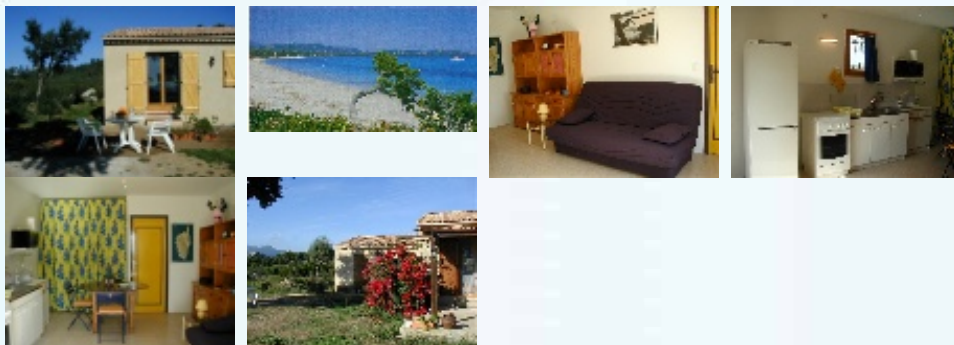

LOCATIONS SAISONNIERES ENTRE PARTICULIERS

Location lecci : Corse-du-Sud

• DÉPOSER UNE ANNONCE • ESPACE PROPRIÉTAIRES • F.A.Q • ALERTE EMAIL • PLAN SITE • RECHERCHE • CONTACT

Samedi 30 Juillet 2005

Détail de l'annonce Réf.2550 : **Location LECCI**

**VOUS N'AVEZ PAS
TROUVÉ
VOTRE BONHEUR ?
INSCRIVEZ
VOUS
À LA MAILING-LISTE
VOUS RECEVREZ PAR MAIL
LES ANNONCES CORRESPONDANT
À VOTRE RECHERCHE**

Cliquez sur une photo pour l'agrandir

*****

Situation géographique (Corse) location LECCI (Corse-du-Sud)

Corse-du-Sud

LECCI

Domaine A PRISACCIA

Site: Mer, Campagne

3 km de la Mer

10 Km de Porto Vecchio

Location
lecci

*****

Descriptif Corse Location lecci

Location pour 2 personnes .

Bungalow - 1 Pièce - 30 m² - jardin 9750 m².

1 lit double - 1 canapé convertible.

1 salle d'eau - 1 W.C.

Jardin - Parking.

*****

Equipements Location lecci

Equipements ménagers: Réfrigérateur - Congélateur - Cuisinière - Four - Micro ondes - Lave-linge - Fer à repasser - Aspirateur - Vaisselle.

Equipements extérieurs: Salon de jardin - Barbecue (Chaises longues (2) Table de jardin Chaises de jardin (4) Parasol).

Equipements divers: Téléviseur - Draps fournis - Linge de maison fourni.

Loisirs: Pêche - Baignade - Equitation - Tennis - Golf - Randonnées - Cinema - Discothèque - Parc de loisir.

Vue sur: la mer - la montagne.

Studio indépendant, de plein pied. Construction neuve (mini-villa attenante à la maison du propriétaire). Tout confort, bonnes prestations, parking plusieurs voitures assuré. Endroit calme sur un terrain d'un hectare. Vue sur la montagne et le golfe de Porto Vecchio. Proche des plages de sable fin de St Cyprien, Cala Rossa et Pinarello. ACCUEIL PERSONNALISE et privilège d'être les seuls vacanciers sur le site.

**Voir tous les
résultats de
recherche :
Location
Corse-du-
Sud**