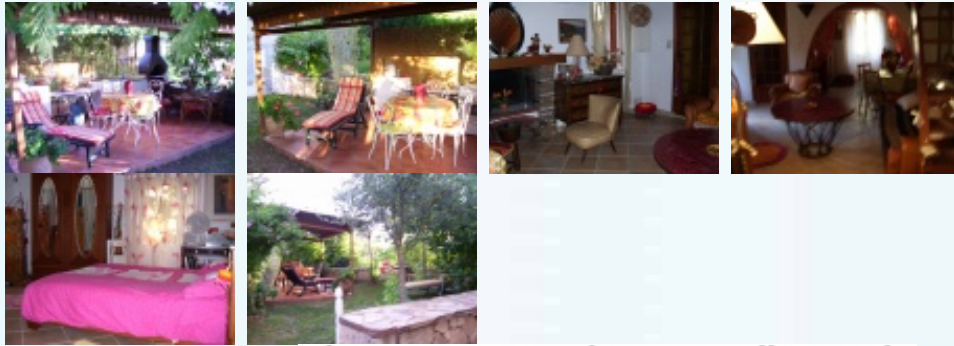

Cliquez sur une photo pour l'agrandir

ECRIN DE VERDURE ENTRE MER ET MONTAGNE

**Voir tous les
résultats de
recherche :
location
vacances Corse-
du-Sud**

Situation géographique (Corse) location vacances ECCICA SUARELLA (Corse-du-Sud)

Location pour 4 personnes .

Gite - 2 Pièces - 65 m² - jardin 35 m² - Parking.

Salle à manger - Salon - Mezzanine - Cheminée - Jardin - Coin cuisine.

1 chambre : 1 lit double - 1 canapé convertible.

1 salle d'eau - 1 W.C.

Equipements extérieurs: Salon de jardin - Barbecue - Transat.

Equipements divers: Téléviseur - Chaîne Hi-Fi.

Loisirs: Pêche - Baignade - Randonnées.

Vue sur: la montagne.

 [Tarif et disponibilités](#)

 [Contacter le propriétaire](#)