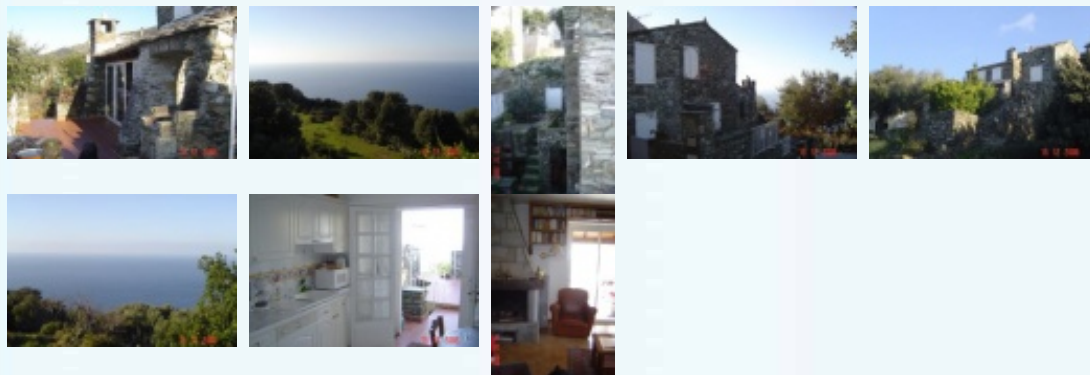

### location vacances CANARI

*Cliquez sur une photo pour l'agrandir*

\*\*\*\*\*

VILLA EN PIERRES APPARENTES AVEC VUE IMPRENABLE SUR LA MER

#### Situation géographique (Corse) location vacances CANARI (Haute-Corse)

Haute-Corse

CANARI

HAMEAU DE LOGA

Site: Mer

5 km de la Mer

45 Km de BASTIA

Altitude: 350 m

#### Descriptif Corse location vacances canari

**Location pour 7 personnes .**

Maison - 7 Pièces - 170 m<sup>2</sup> - jardin 150 m<sup>2</sup>.

Salle à manger - Salon - Cuisine indépendante - Cheminée - Terrasse - Balcon - Veranda - Jardin.

**location vacances CANARI (Haute-Corse)**