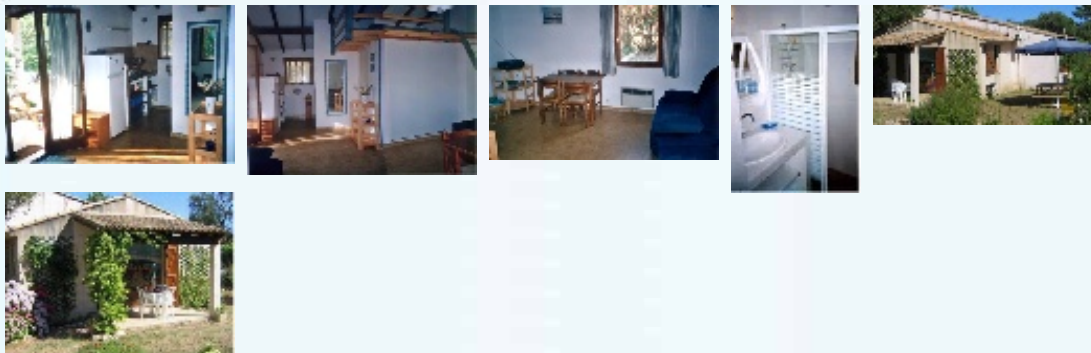

Détail de l'annonce Réf.832 : **Location SAINTE LUCIE DE PORTO VECCHIO**

**VOUS N'AVEZ PAS
TROUVÉ
VOTRE BONHEUR ?
INSCRIVEZ
VOUS
À LA MAILING-LISTE
VOUS RECEVREZ PAR MAIL
LES ANNONCES CORRESPONDANTES
À VOTRE PROFIL**

Cliquez sur une photo pour l'agrandir

Situation géographique (Corse) location SAINTE LUCIE DE PORTO VECCHIO (Corse-du-Sud)

Corse-du-Sud

SAINTE LUCIE DE PORTO VECCHIO

Mini-Villa n° 6 - Route du Bord de Mer - Pinarello

Site: Mer

1 km de la Mer

5 Km de STE LUCIE DE PORTO VECCHIO

Bord de mer

Location
sainte lucie de
porto vecchio

Descriptif Corse Location sainte lucie de porto vecchio

Location pour 5 personnes .

Maison - 1 Pièce - 30 m² - jardin 123 m².

1 lit double - 3 lits simples - 1 canapé convertible.

1 salle d'eau - 1 W.C.

Mezzanine - Terrasse - Jardin - Parking.

Equipements Location sainte lucie de porto vecchio

Equipements ménagers: Réfrigérateur - Congélateur - Plaque de cuisson - Micro ondes - Fer à repasser - Aspirateur - Vaisselle.