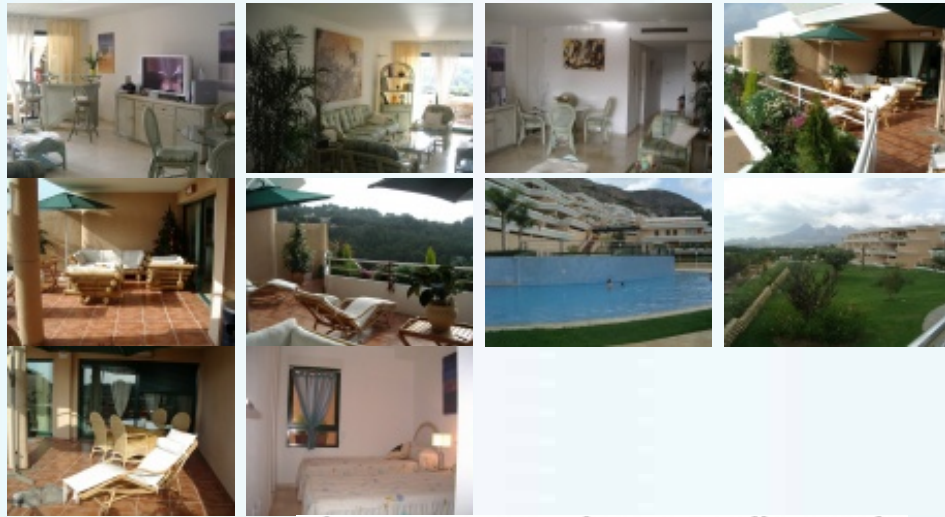

location vacances ALTEA

Cliquez sur une photo pour l'agrandir

Près du bord de mer et au pied de la montagne, superbe appartement dans une residence luxueuse avec 2 piscines et vaste jardin

Situation géographique (Espagne) location vacances Altea (Valence)

Vue sur: la montagne - la campagne.

Appartement finement décoré et meublé, dans une résidence de luxe avec 2 grandes piscines et jardins, terrasse couverte de 53 m2 orientée plein sud, vue relaxante sur la pinède. Près des plages en voiture, terrain de golf à 2 mn, port de plaisance à 10 mn, Benidorm à 8mn, aéroport à 45 mn.