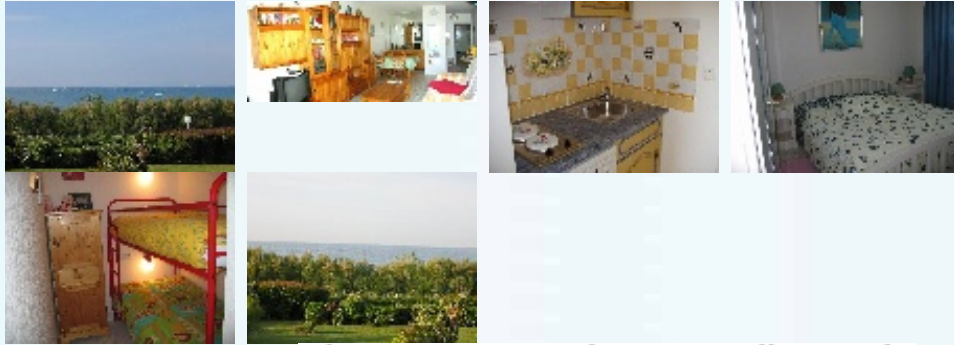

LOCATIONS SAISONNIERES ENTRE PARTICULIERS

Location la grande motte : Hérault

• DÉPOSER UNE ANNONCE • ESPACE PROPRIÉTAIRES • F.A.Q • ALERTE EMAIL • PLAN SITE • RECHERCHE • CONTACT

Lundi 9 Janvier 2006

Détail de l'annonce Réf.2891 : **Location LA GRANDE MOTTE**

>ESPACE LOCATAIRES

- RECHERCHE PAR VILLE
- ALERTE EMAIL
- CALENDRIER SCOLAIRE
- F.A.Q

>ESPACE LOUEURS

- DÉPOSER UNE ANNONCE
- GESTION DU COMPTE
- TARIFS
- F.A.Q

>DIVERS

- TÉLÉCHARGEMENT DOCUMENTATION
- MÉTÉO RÉGIONALE
- PLAN DU SITE
- INFOS LÉGALES

Cliquez sur une photo pour l'agrandir

*****

Situation géographique (Languedoc-Roussillon) location LA GRANDE MOTTE (Hérault)

Hérault

LA GRANDE MOTTE

261, Avenue des Navigateurs

Site: Mer

5 km de la Mer

5 km de la Rivière

5 km du lac

10 Km de Montpellier

Bord de mer