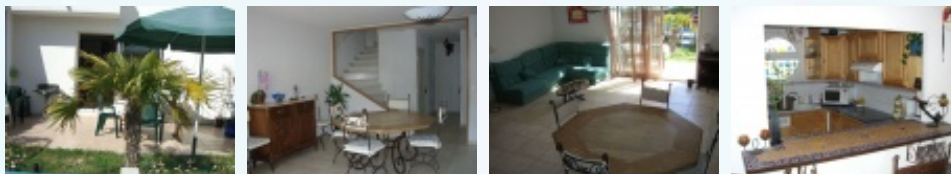

Dimanche 15 Juillet 2007

Détail Réf.5026 : location vacances La grande Motte

location vacances LA GRANDE MOTTE

Cliquez sur une photo pour l'agrandir

Villa mitoyenne de 98 M2 - 3 ch - 6 pers - 200m mer - 50 m commerces- terrasse - jardinet - parking- clim à l étage - internet -

Descriptif Languedoc-Roussillon location vacances la grande motte

Location pour 6 personnes .

Maison - 4 Pièces - 98 m² - jardin 40 m² - Parking.

Salle à manger - Salon - Climatisation - Terrasse - Balcon - Jardin - Cuisine américaine.
3 chambres : 2 lits doubles - 1 lit simple - 1 canapé convertible.
1 salle de bain - 1 salle d'eau - 2 W.C.