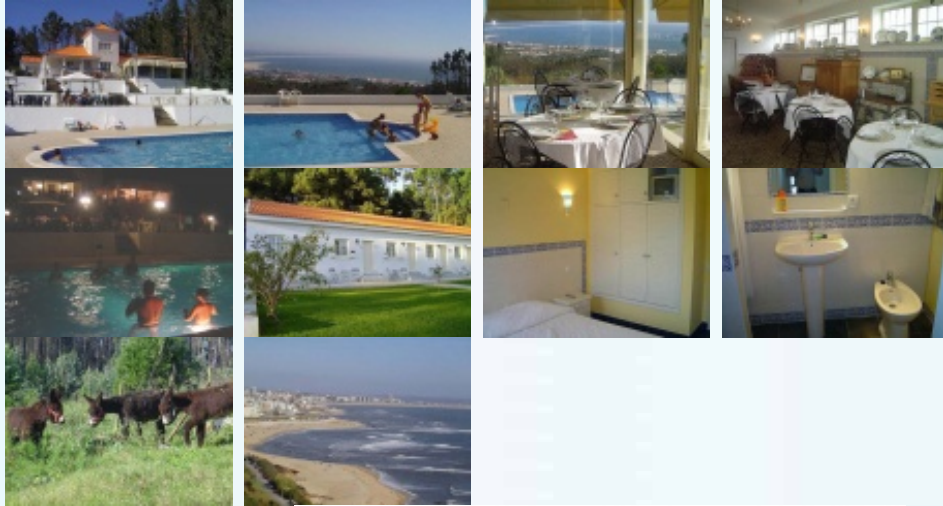

Jeudi 10 Janvier 2008

Détail Réf.25770 : location vacances Serra da Boa Viagem

location vacances SERRA DA BOA VIAGEM

Cliquez sur une photo pour l'agrandir

Vacances exceptionnelles

>ESPACE LOCATAIRES

- RECHERCHE
- ALERTE EMAIL
- CALENDRIER SCOLAIRE
- F.A.Q

Equipements divers: Accès internet - Téléviseur - Draps fournis - Linge de maison fourni.

Equipements extérieurs: Salon de jardin - Transat - Piscine collective.

Loisirs: Pêche - Baignade - Equitation - Tennis - Randonnées - Bowling - Cinema - Casino - Discothèque.

Vue sur: la mer - la montagne - la campagne.

Location située dans la région de Figueira da Foz (milieu du Portugal, sur la côte, entre Porto et Lisbonne).

Casa Pinha se situe dans le superbe parc naturel de Serra da Boa Viagem et vous propose 10 chambres d'hôtes très confortables indépendantes les une des autres, chacune avec salle de bain , télévision, frigo, climatisation et confort. Casa Pinha est une magnifique propriété de 6000m2, encadré dans un espace rural entre la montagne, la forêt et la mer, profitant d'une vue imprenable. l'endroit est exceptionnel et offre un superbe restaurant et une très belle piscine avec terrasses. Venez également admirer notre élevage d'ânes a long poils ou on pourra profiter de faire de superbes promenades en charette .Notre spécialité , gambas au Porto et desserts avec vrai chocolat Belge . Notre établissement est très différent d' un hôtel, venez vous en rendre compte vous même, croyez moi , vous ne le regretterez pas.