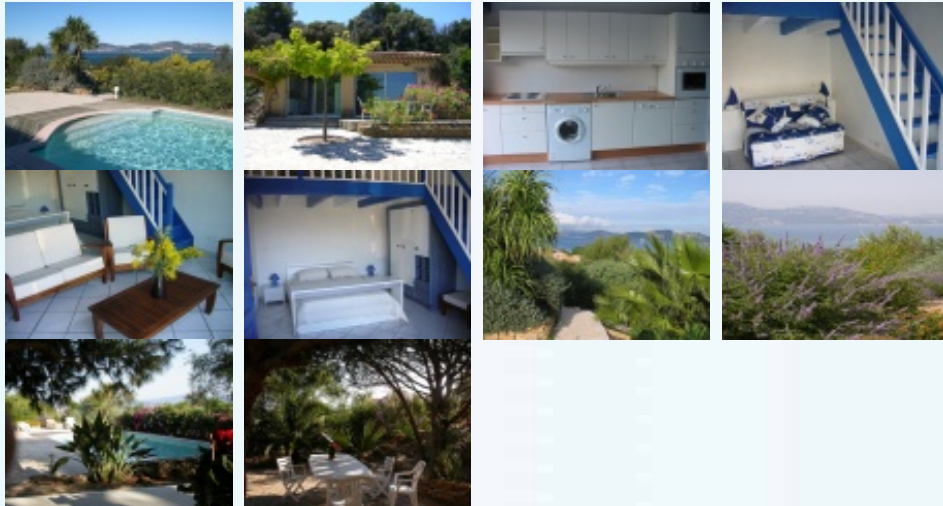

**Voir tous les
résultats de
recherche :
location
vacances Var**

location vacances GIENS

Cliquez sur une photo pour l'agrandir

PETITE MAISON AVEC PISCINE AU COEUR DE LA PRESQU'ÎLE DE GIENS

Situation géographique (Provence-Alpes-Côte-d'Azur) location vacances GIENS (Var)

Descriptif Provence-Alpes-Côte-d'Azur location vacances giens

Location pour 4 personnes .

Maison - 2 Pièces - 38 m² - jardin 1750 m² - Parking.

Salon - Mezzanine - Terrasse - Jardin - Coin cuisine.

1 chambre : 1 lit double - 1 canapé convertible.

Equipements divers: Téléviseur.

Equipements extérieurs: Salon de jardin - Transat - Piscine privée.

Loisirs: Baignade - Randonnées - Casino.

Vue sur: la mer.

- Animaux acceptés

Date de première mise en ligne : 16/02/2008