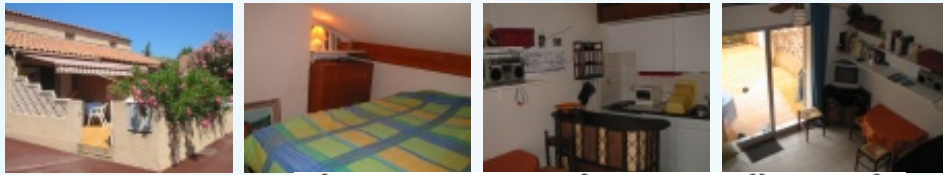

## location vacances LE LAVANDOU

Cliquez sur une photo pour l'agrandir

\*\*\*\*\*

Face aux îles d'or : villa dans résidence close, arborée et calme avec piscine collective.

**Situation géographique (Provence-Alpes-Côte-d'Azur) location vacances Le Lavandou (Var)**

la résidence se situe dans un grand jardin clos, calme et paisible avec piscine collective. superficie maison environ 40m2 + terrasse 15m2. Proximité commerces, marché, marché nocturne de La Favière, Théâtre de verdure, cinéma plein air, golf... beaucoup d'activités nautiques et aquatiques ainsi que des caves viticoles réputées, château de Brégançon (résidence présidentielle) à quelques kms, St Tropez, Hyères, Toulon à qqs kms.