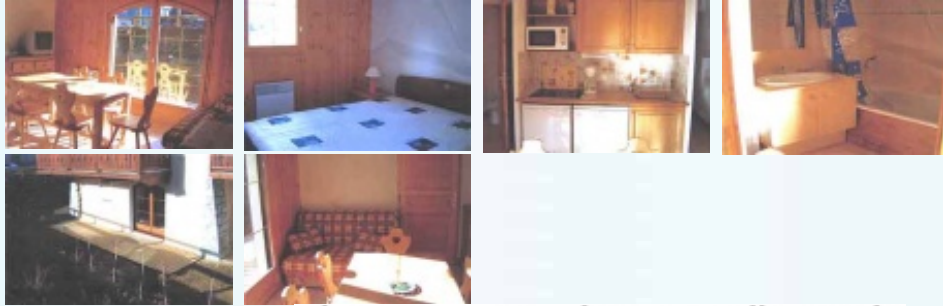

Mercredi 20 Août 2008

Détail Réf.26591 : location vacances LES deux ALPES

location vacances LES DEUX ALPES

Cliquez sur une photo pour l'agrandir

*****

Aux pieds des pistes

Situation géographique (Rhône-Alpes) location vacances LES deux ALPES (Isère)

Isère
LES deux ALPES
lieu dit Petit Plan
chalet CARLINA
Site: Montagne
50 Km de GRENOBLE
Pied des pistes
Altitude: 1600 m

les deux alpes

- Contacter le propriétaire
- Tarif et disponibilités

*****

Descriptif Rhône-Alpes location vacances les deux alpes

Location pour 6 personnes .
Appartement - 3 Pièces - 38 m² - Parking.
eme étage dans un immeuble de 4 étages.
Salle à manger - Salon - Terrasse - Jardin - Coin cuisine.
2 chambres : 2 lits doubles - 1 canapé convertible.
1 salle de bain - 1 W.C.

*****

Equipements Location les deux alpes

Equipements ménagers: Réfrigérateur - Plaque de cuisson - Four - Micro ondes - Lave-vaisselle - Vaisselle - Aspirateur.

Equipements divers: Téléviseur - Lecteur DVD.

Loisirs: Baignade - Tennis - Randonnées - Bowling - Cinema - Casino - Patinoire - Discothèque - Canyoning - Ski alpin.

Vue sur: la montagne.

Chalet situé aux pieds des pistes, proches de toutes commodités, activités hiver, été. Emplacement très calme, navettes gratuites, artisanat, exposition, randonnées, escalade, patinoire...

Date de première mise en ligne : 30/05/2008

>ESPACE LOCATAIRES

- RECHERCHE
- ALERTE EMAIL
- CALENDRIER SCOLAIRE
- F.A.Q

>ESPACE LOUEURS

- DÉPOSER UNE ANNONCE
- GESTION DU COMPTE
- TARIFS
- F.A.Q

>DIVERS

- TÉLÉCHARGEMENT DOCUMENTATION
- MÉTÉO RÉGIONALE
- PLAN DU SITE
- INFOS LÉGALES

**VOUS N'AVEZ PAS
TROUVÉ
VOTRE BONHEUR ?**

**INSCRIVEZ
VOUS**

A LA MAILING-LISTE

VOUS RECEVREZ PAR MAIL

**LES ANNONCES CORRESPONDANT
À VOTRE RECHERCHE**

**Voir tous les
résultats de
recherche :
location
vacances Isère**