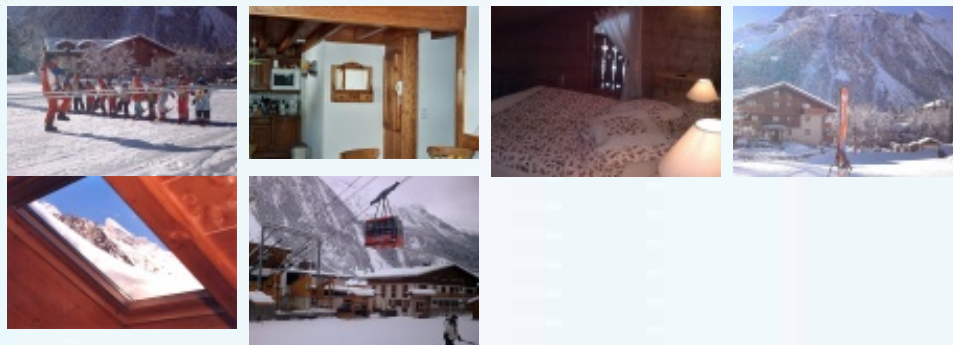

LOCATIONS SAISONNIERES ENTRE PARTICULIERS

location pralognan la vanoise : savoie

• DÉPOSER UNE ANNONCE • ESPACE PROPRIÉTAIRES • F.A.Q • ALERTE EMAIL • PLAN SITE • RECHERCHE • CONTACT

Samedi 25 Février 2006

Détail de l'annonce Réf.3363 : **Location PRALOGNAN LA VANOISE**

>ESPACE LOCATAIRES

- RECHERCHE
- ALERTE EMAIL
- CALENDRIER SCOLAIRE
- F.A.Q

Cliquez sur une photo pour l'agrandir

*****

Situation géographique (Rhône-Alpes) location PRALOGNAN LA VANOISE (Savoie)

Savoie

PRALOGNAN LA VANOISE
LA FERME DE PRALOGNAN Chemin
du dou des Ponts
Site: Montagne
10 Km de BOZEL
Pied des pistes
Altitude: 1600 m

Location pralognan la vanoise

*****

Descriptif Rhône-Alpes Location pralognan la vanoise

Location pour 6 personnes .
Appartement - 3 Pièces - 70 m²

3 chambres - 2 lits doubles - 1 canapé convertible.
1 salle de bain - 1 W.C.

Salle à manger - Salon - Cuisine indépendante - Loggia - Mezzanine - Terrasse - Balcon - Garage - Parking - Piscine privée - Tennis privé - Cuisine.

*****

Equipements Location pralognan la vanoise

Equipements ménagers: Réfrigérateur - Congélateur - Cuisinière - Plaque de cuisson - Four - Micro ondes - Fer à repasser - Aspirateur - Vaisselle - Lave-vaisselle.

Equipements extérieurs: Salon de jardin.

Equipements divers: Téléviseur - Linge de maison fourni.

Loisirs: Pêche - Equitation - Tennis - Randonnées - Bowling - Cinema - Patinoire - Discothèque - Parc de loisir - Thalassothérapie - Canyoning - Ski alpin.

Vue sur: la montagne.

[Site Internet](#)

>DIVERS

- TÉLÉCHARGEMENT DOCUMENTATION
- MÉTÉO RÉGIONALE
- PLAN DU SITE
- INFOS LÉGALES

VOUS N'AVEZ PAS TROUVÉ VOTRE BONNEUR ? INSCRIVEZ VOUS

À LA MAILING-LISTE

VOUS RECEVREZ PAR MAIL

LES ANNONCES CORRESPONDANT À VOTRE RECHERCHE

Voir tous les résultats de recherche : Location